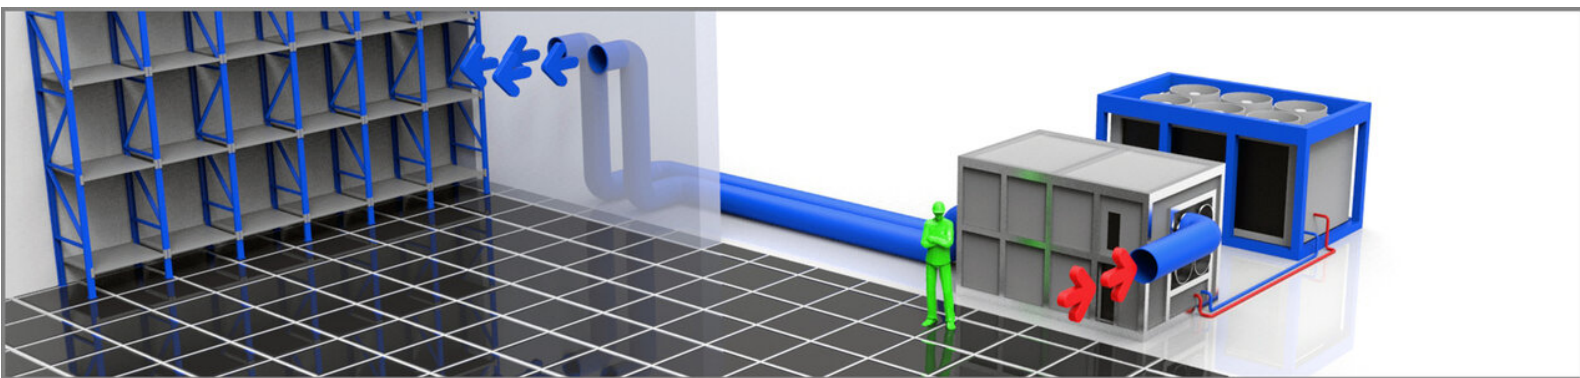

Airhandlers

LU20 Airhandler

Geluidsarme watergekoelde ventilatieunit met een koelvermogen van 200 kW, uitgevoerd met een extra sterke ventilator waardoor een grote luchtwerp verkregen wordt. De unit is stekkerklaar en eenvoudig te installeren door het gebruik van snelkoppelingen. De unit kan eenvoudig met behulp van een heftruck of kraan worden verplaatst.

Technische Specificaties **LU20**

Koelvermogen ¹	200 kW	Bedrijfsspanning ¹	400 V	Breedte ¹	2230 mm
Stroom (nominaal) ¹	38 A	Aanbevolen zekeringen ¹	63 A	Hoogte ¹	2250 mm
Capaciteitsstappen ¹	Frequentie geregeld	Fasen ¹	3 + A	Gewicht ¹	3000 kg
Luchthoeveelheid (max.) ¹	25000 m ³ /h	Luchtslang(en) ¹	4 x 500 / 1 x 1000 mm	Geluidsniveau (op 10 m) ¹	55 dB(A)
Externe (Lucht)druk ¹	1100 Pa	Lengte ¹	3400 mm		

¹ Water 6 - 12 °C luchtintrede 30 °C / 60% RV